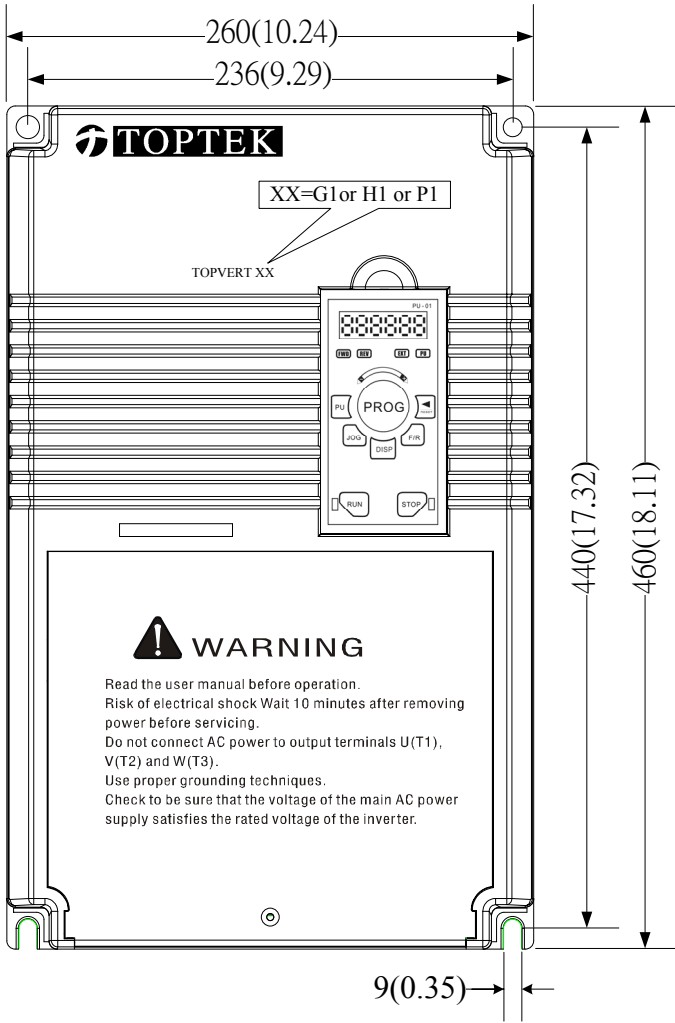

Frame code : G1-C 、 H1-C 、 P1-C

Unit : mm(inch)